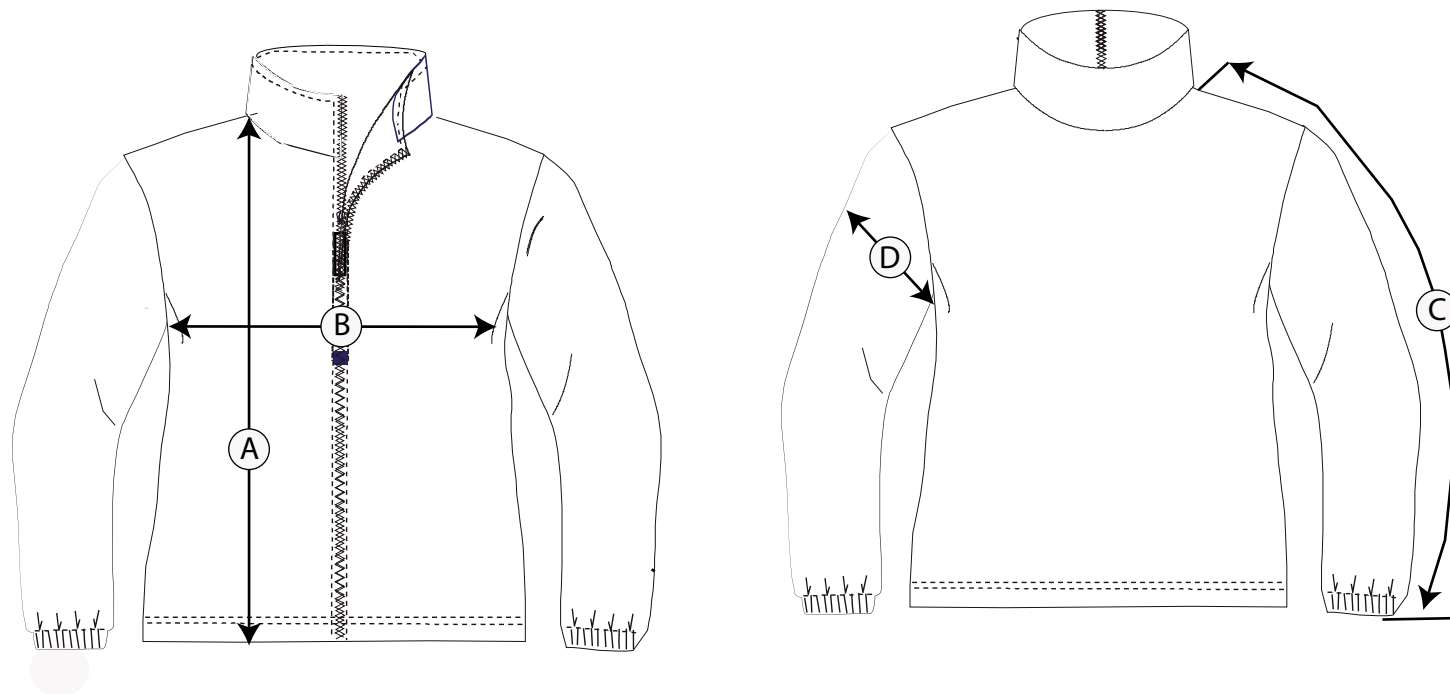

MOD: CHAQUETA CHANDAL

MEDIDA (mm)	REF.	T0	T1	T2	T4	T6	T8	T10	T12	T14	T16	T18	T20	T22	T24
Largo Prenda	A	340	370	400	430	470	510	550	585	625	645	665	685	725	725
Pecho	B	300	320	340	370	400	430	460	500	530	550	570	590	620	640
Largo Manga y Hombro	C	330	370	410	460	510	560	610	640	670	700	730	760	790	820
Ancho Manga	D	125	130	135	145	155	165	175	185	190	200	210	220	230	240